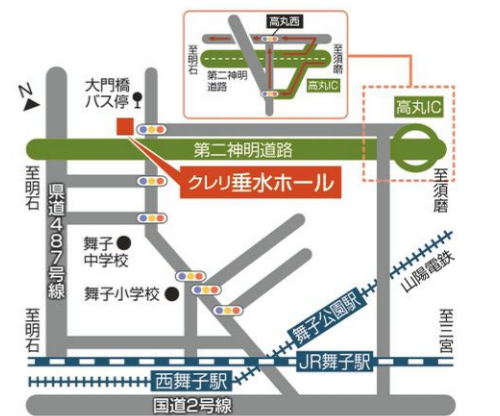

クレリ垂水ホール外観

株式会社 はなぎく クレリ垂水

☎078-787-3434

〒655-0006 神戸市垂水区本多間1-22-5

- JR「舞子駅」より神戸市営バス及び山陽電鉄バス53、54系統「大門橋」バス停より徒歩1分
- 神戸市営地下鉄「学園都市駅」より神戸市営バス及び山陽電鉄バス50、53、54系統「大門橋」バス停より徒歩1分
- 第二神明道路「高丸IC」より車で3分

クレリ垂水ホール

検索

お人形に  
感謝の気持ちを込めて