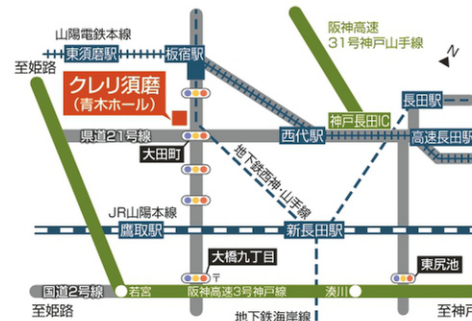

# コープこうべのやさしいお葬式 『クレリ須磨 (青木ホール)』

地域に根ざしたホールにて、事前のご相談から、葬儀後までのご要望に幅広く対応いたします。

クレリ  
須磨  
(青木ホール)

神戸市規格葬儀取扱指定店

株式会社 青木葬祭本店 **クレリ須磨**

無料ダイヤル **0120-020-307**

〒654-0024 神戸市須磨区大田町 3-1-24

●山陽電鉄、神戸市営地下鉄「板宿駅」より徒歩5分