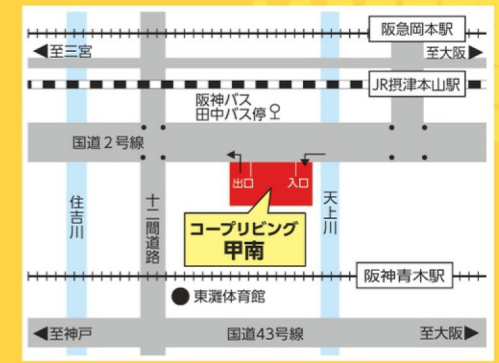

素材の良さや

自分たちに合った提案を  
してくれてたずかるわ!

仏壇・仏具の  
購入以外にも  
仏壇の修理や修復、  
引き取りや買い替えなども  
専門知識を持った  
スタッフをご相談に応じて  
ご提案いたします  
お気軽にご相談ください!

広い  
駐車場  
完備

クレリ展示場の入口は園芸売場の奥となります

仏具なども

クレリ展示場入口

■クレリ展示場(お仏壇ショールーム)  
営業時間 10:00~17:00  
定休日 水曜日・木曜日  
〒658-0084 神戸市東灘区甲南町2-1-20  
コープリビング甲南1F(園芸売場奥)  
P 駐車場完備  
仏壇・仏具に関するお問い合わせは  
無料ダイヤル **0120-558-201**  
クレリ提携仏壇店:(株)奈良大仏堂