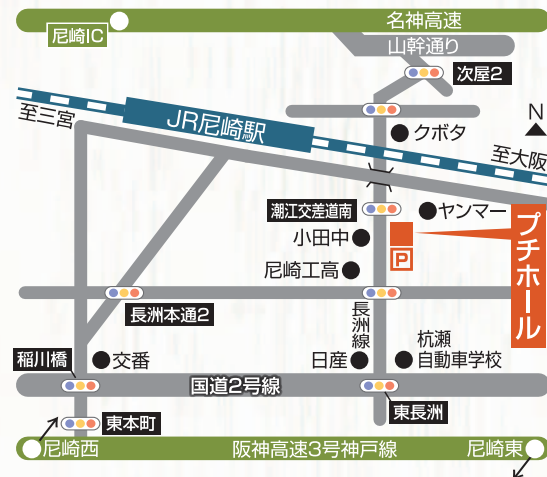

精霊流し

しょうろうなが

(お盆供養)

お盆を終えた
お供え物や用品は
クレリプチホールに
お持ちください。
心をこめて
供養させて
いただきます。

開催日時

2024年

8月15日(木)

13:00~16:00 ※15:30~読経

雨天決行 ※ただし台風などの荒天の際は中止になる場合もあります。

料金
無料
(予約不要)

JR尼崎駅に近い家族葬ホール

会場

クレリプチホール
駐車場内

- JR尼崎駅より徒歩約5分
- 阪神尼崎駅より車で約10分

〈注意事項〉

- お盆用品以外は受け付けません。
※ガラス、不燃物は取り除いてお持ちください。
- 13:00~16:00以外の持ち込みは
ご遠慮ください。【時間厳守】
- お盆用品の供養後は、処理業者により焼却又は、
産廃処理となります。
※お焚き上げや川に流す作業は行いません。

クレリプチホール

無料
ダイヤル

0120-48-0042

株式会社 はなせ 尼崎市規格葬儀指定店

〒660-0801 尼崎市長洲東通 1-2-36 ☎06-6488-0042

S211-240815